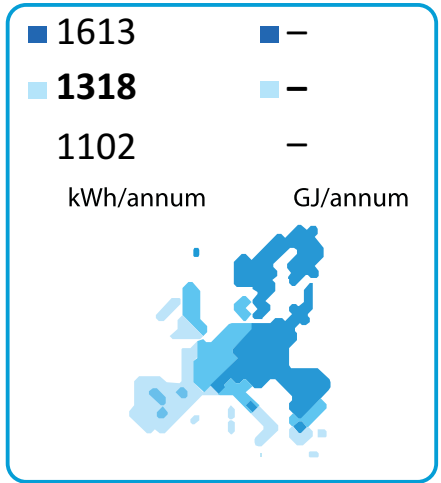

ENERG Y IJA
енергия · ενεργεια IE IA

EXPLORER EVO 270 OHNE WT
A41187
986052

A+

2017

812/2013